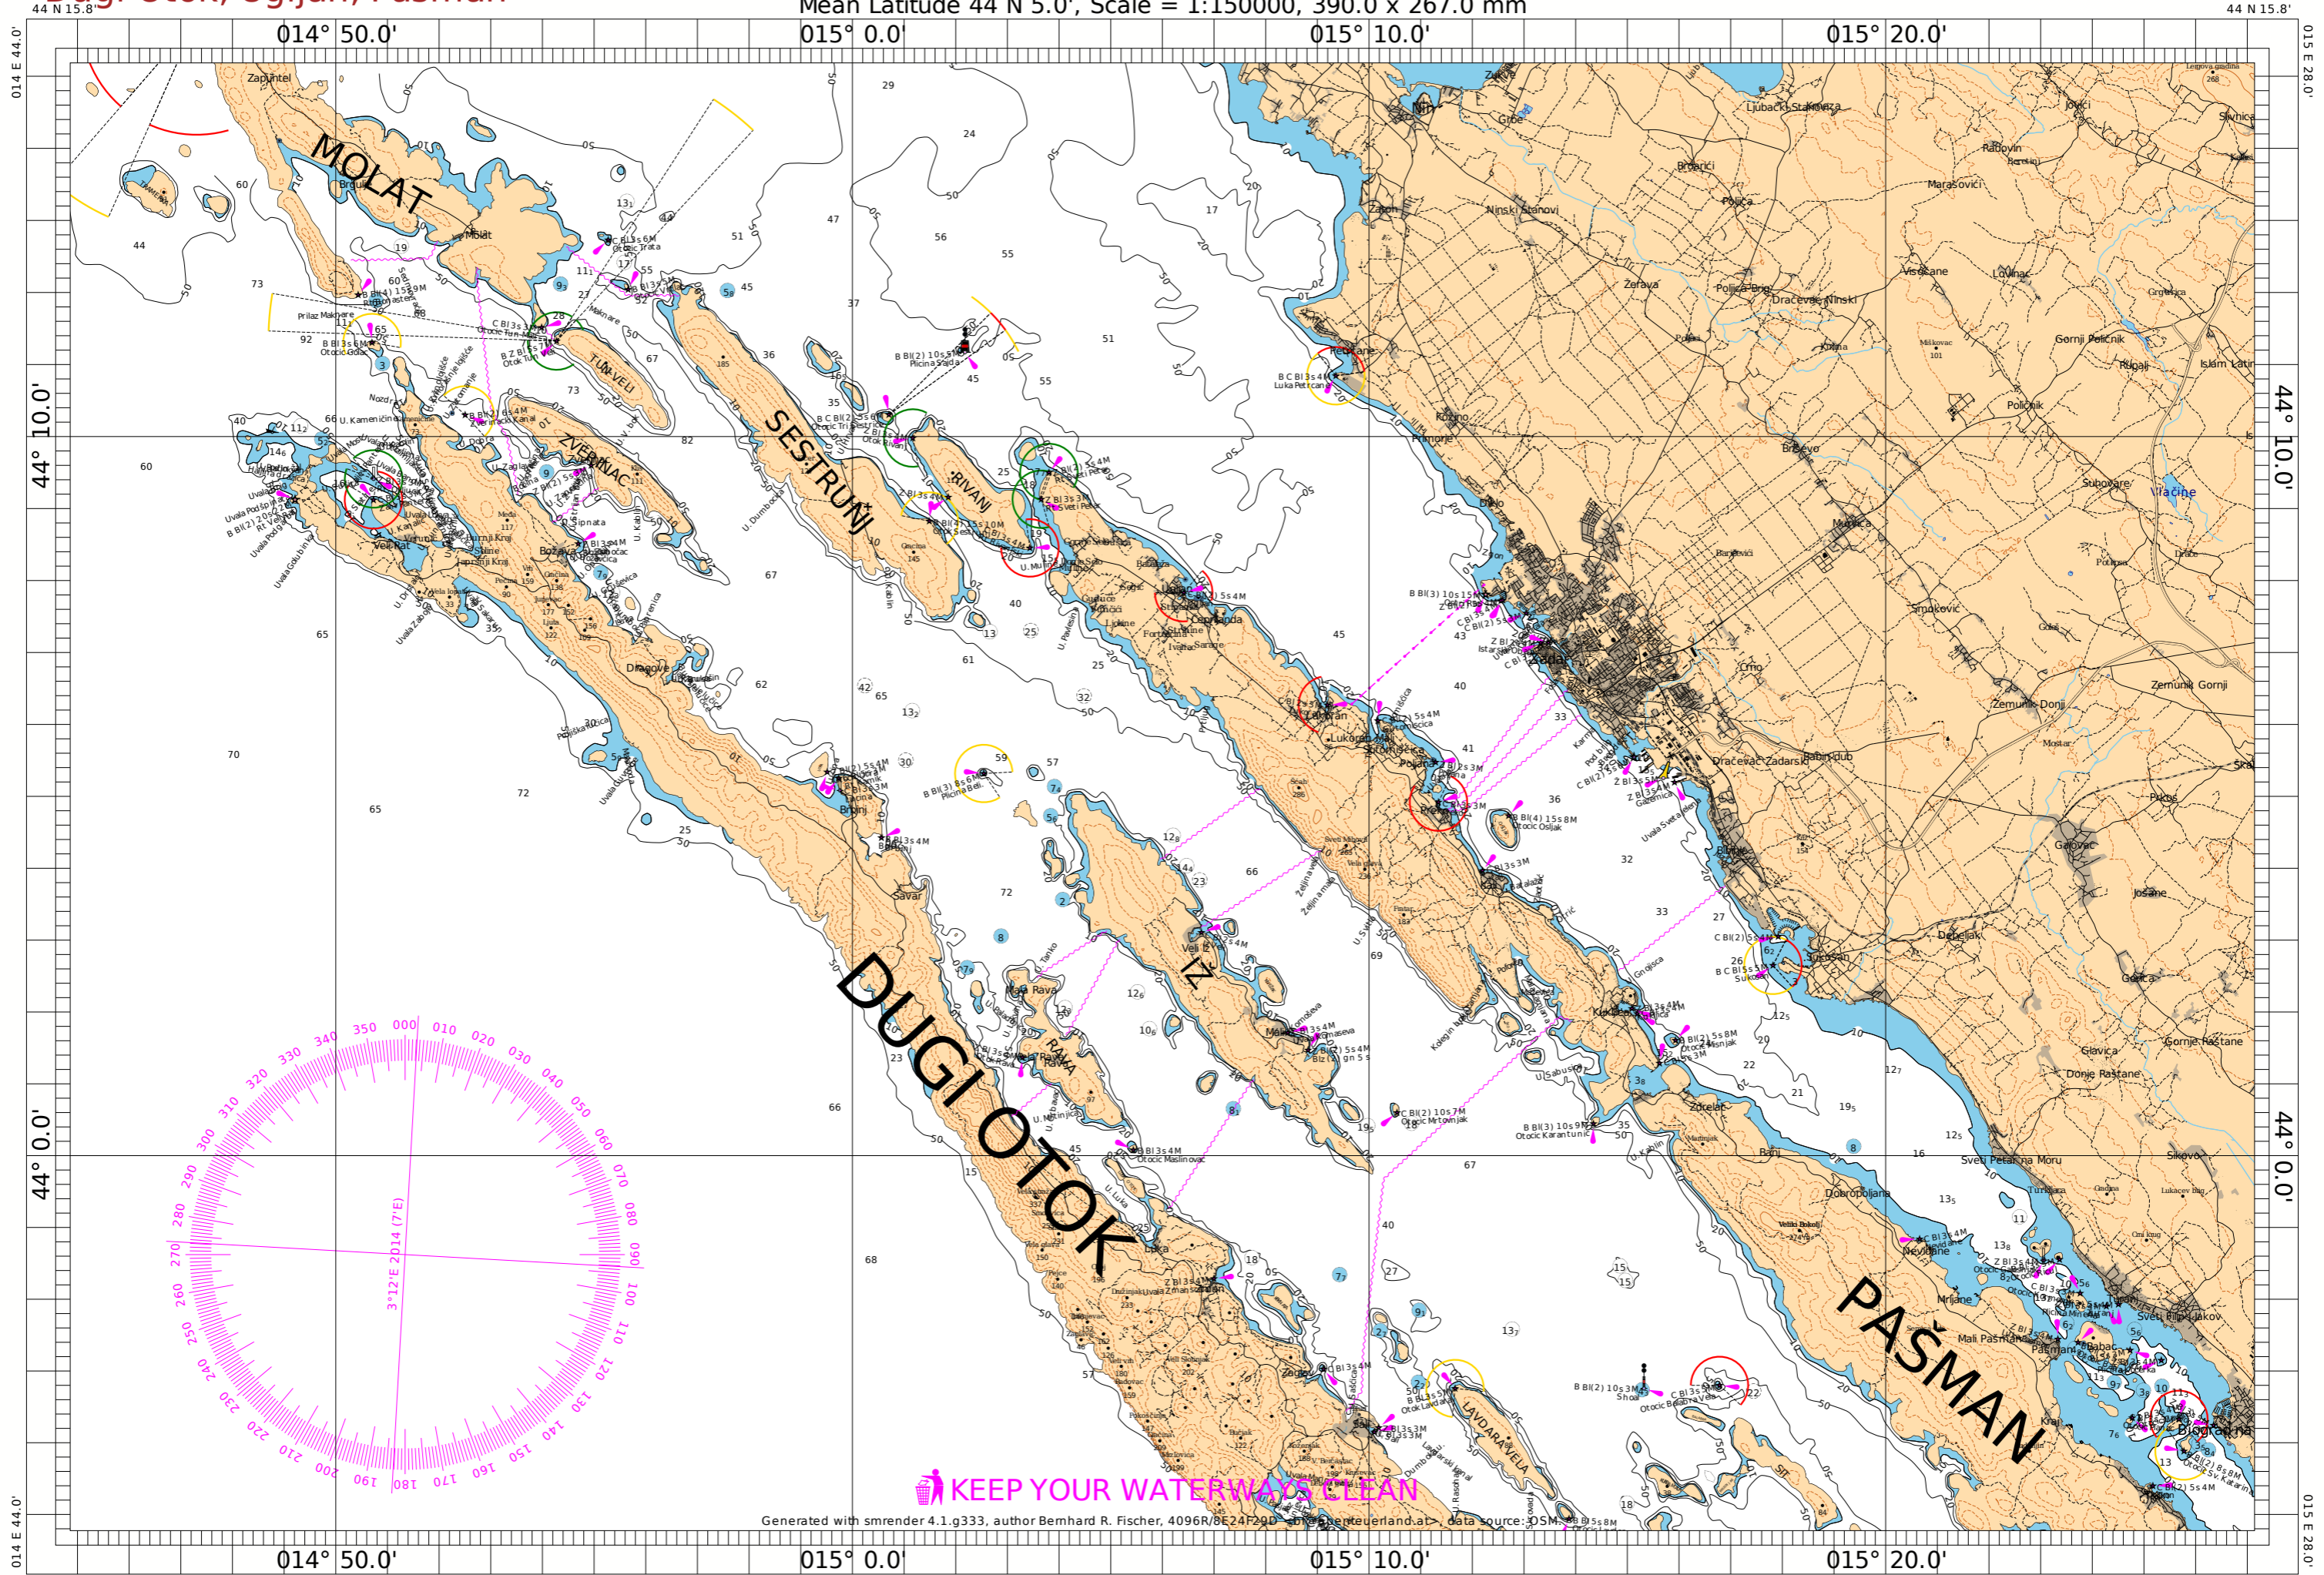

# Dugi Otok, Ugljan, Pašman

Mean Latitude 44 N 5.0', Scale = 1:150000, 390.0 x 267.0 mm

Generated with smrender 4.1.g333, author Bernhard R. Fischer, 4096R/BE24F29D - smrender@netuerland.at, data source: DSM, B 8 5 5 8 M