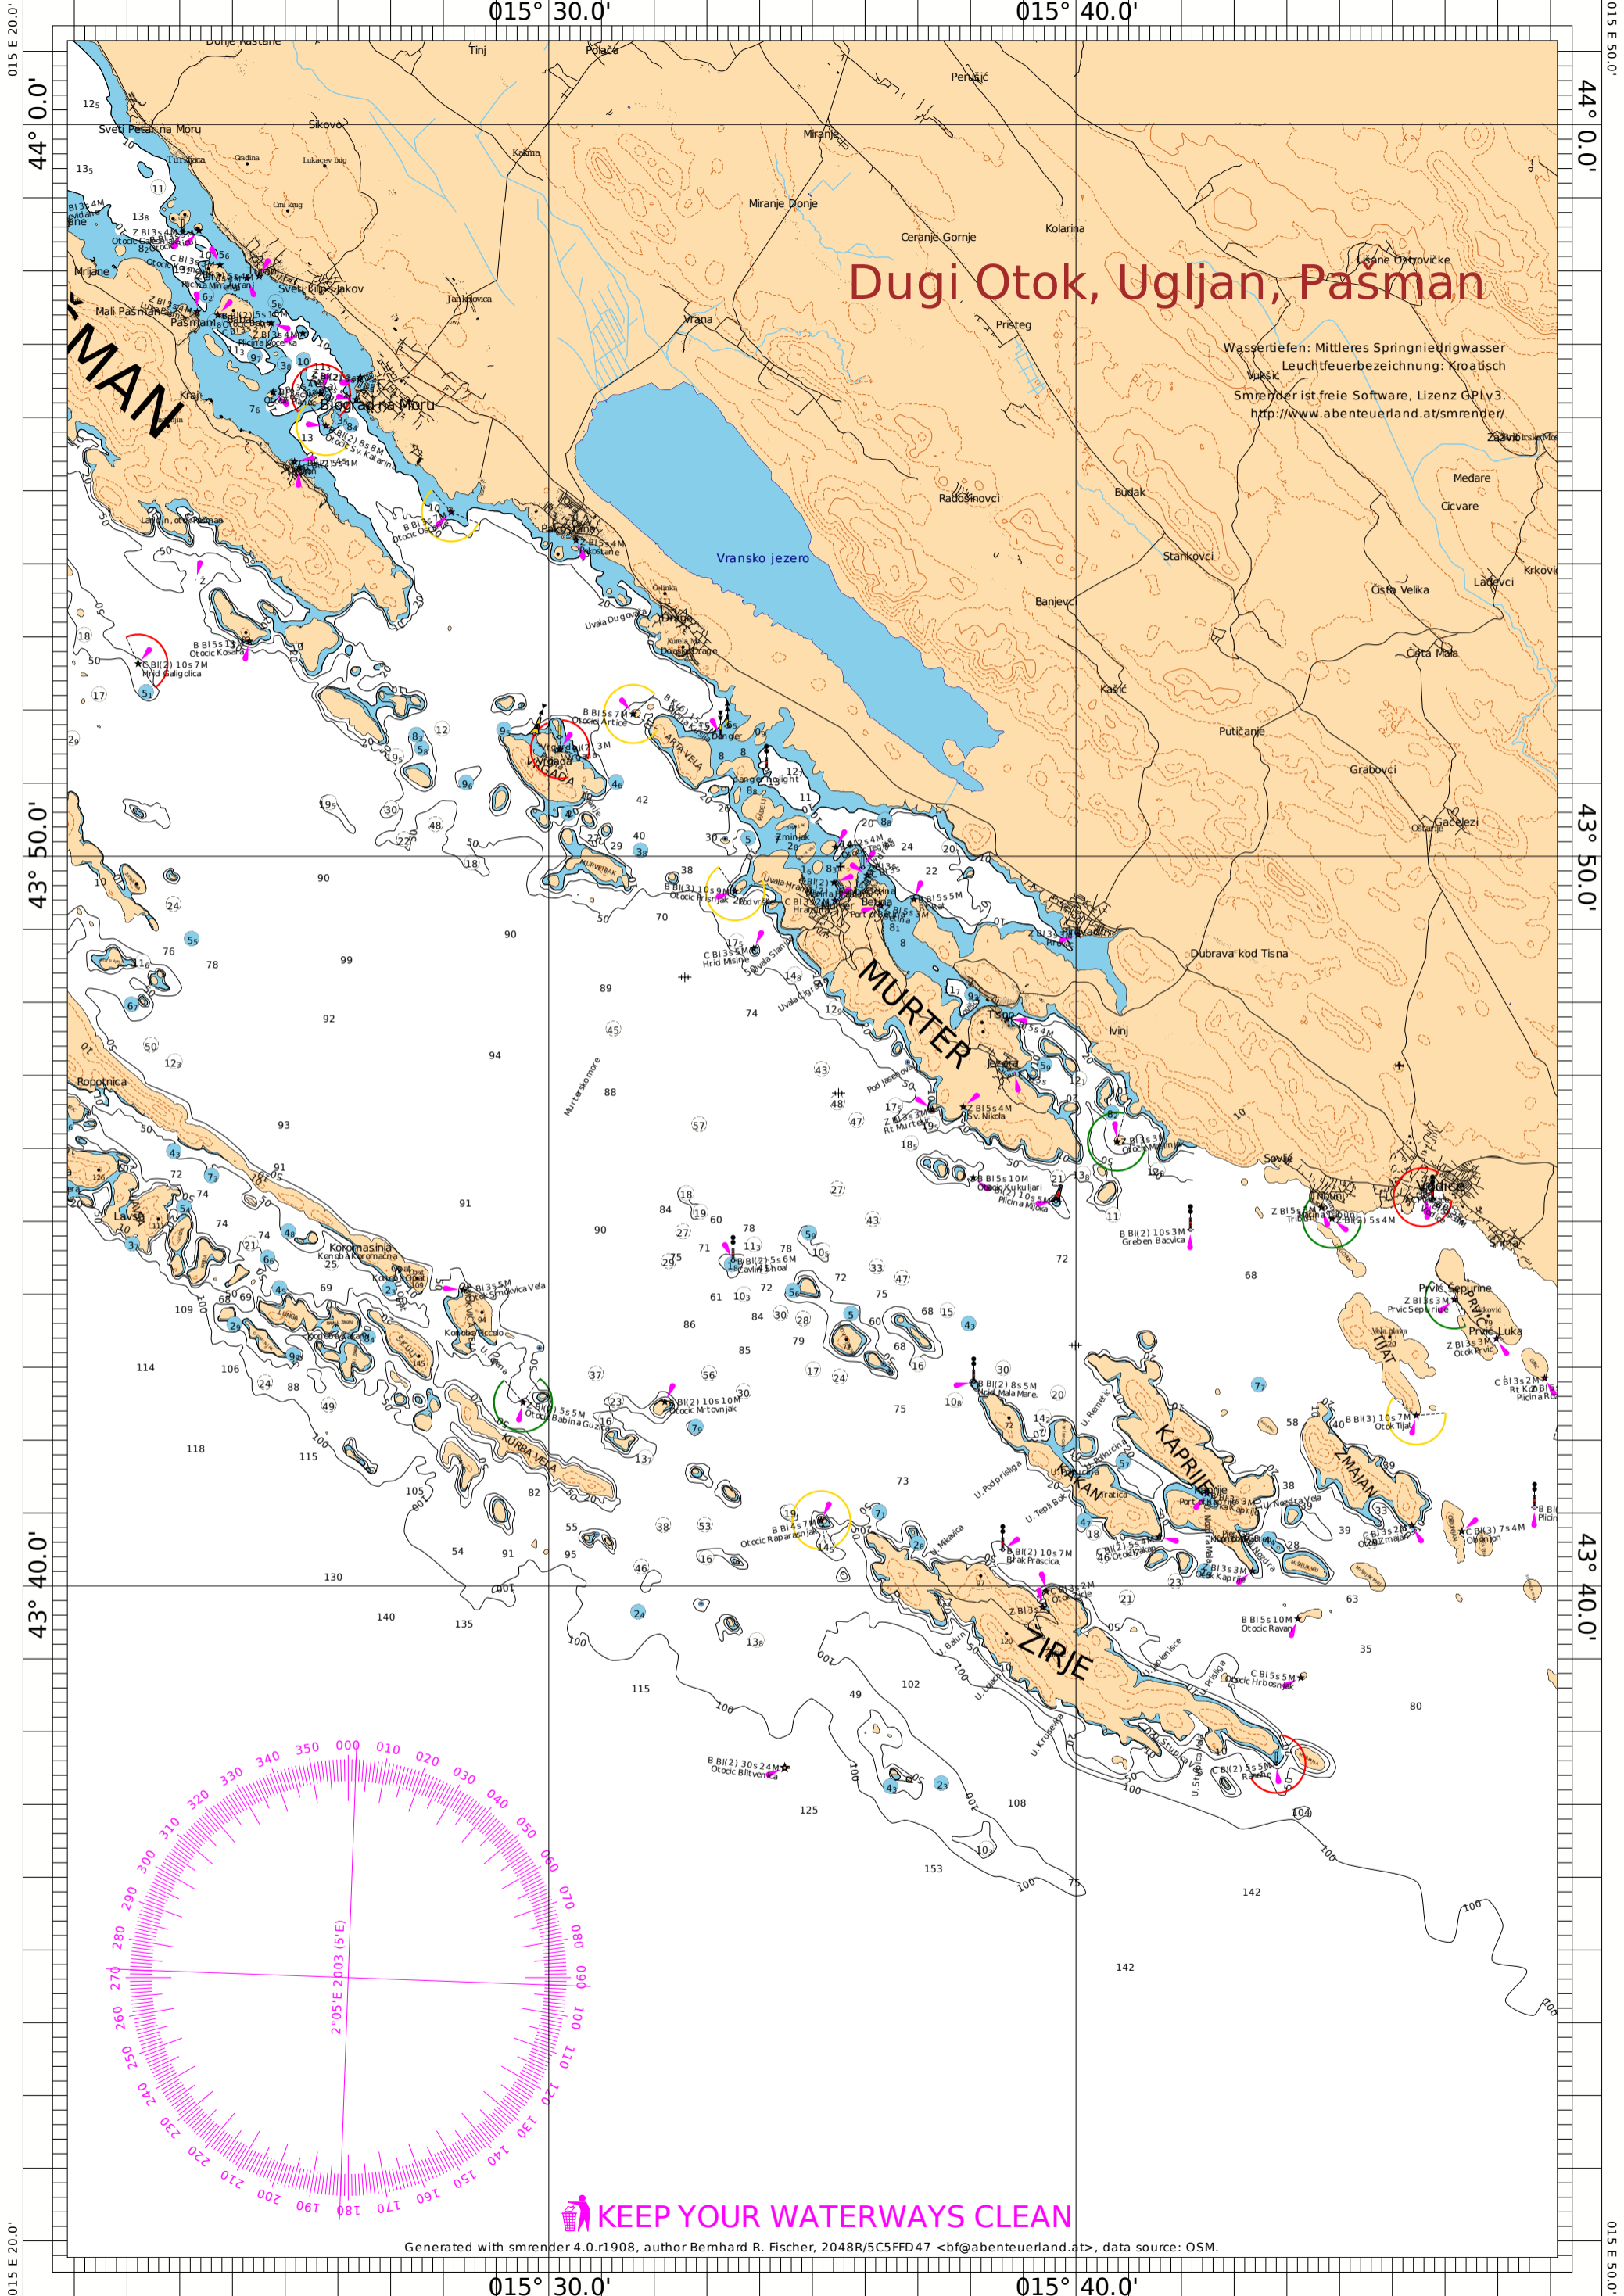

Dugi Otok, Ugljan, Pašman

Mean Latitude 43 N 46.0', Scale = 1:150000, 267.0 x 390.0 mm

Dugi Otok, Ugljan, Pašman

Wassertiefen: Mittleres Springniedrigwasser
Leuchfeuerbezeichnung: Kroatisch
Smrender ist freie Software, Lizenz GPLv3.
<http://www.abenteuerland.at/smrender/>

Generated with smrender 4.0.r1908, author Bernhard R. Fischer, 2048R/5C5FFD47 <bf@abenteuerland.at>, data source: OSM.